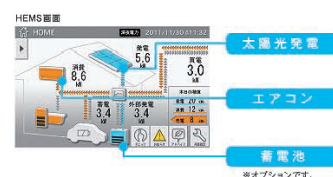

## エネルギーのコントロールを担う「HEMS」。暮らすだけで、省エネライフに切り替わる。

「見える化」ことで毎日の省エネを促進。  
HEMS画面を見れば、いつ、どこで、どのくらい電気を使っているのリアルタイムで把握でき、ムダな電気の使い方を制御することができます。また、ガスや水道使用量も見ることができ、トータルなエネルギーのコントロールにつながります。

住設機器と車の充電状況などを統合表示。  
複数の住宅設備機器の操作パネルがひとつのモニターに集約されるため、太陽光発電システム・蓄電池、各部屋のエアコン、PHV・EV(電気自動車)などのON・OFFコントロールなどの操作がHEMSで手軽に行えます。