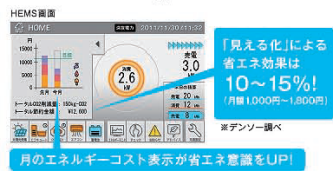

## エネルギーのコントロールを担う「HEMS」。暮らすだけで、省エネライフに切り替わる。

「見える化」ことで毎日の省エネを促進。  
HEMS画面を見れば、いつ、どこで、どのくらい電気を使っているのリアルタイムで把握でき、ムダな電気の使い方を制御することができます。また、ガスや水道使用量も見ることができ、トータルなエネルギーのコントロールにつながります。

住設機器と車の充電状況などを統合表示。  
複数の住宅設備機器の操作パネルがひとつのモニターに集約されるため、太陽光発電システム・蓄電池、各部屋のエアコン、PHV・EV(電気自動車)などのON・OFFコントロールなどの操作がHEMSで手軽に行えます。