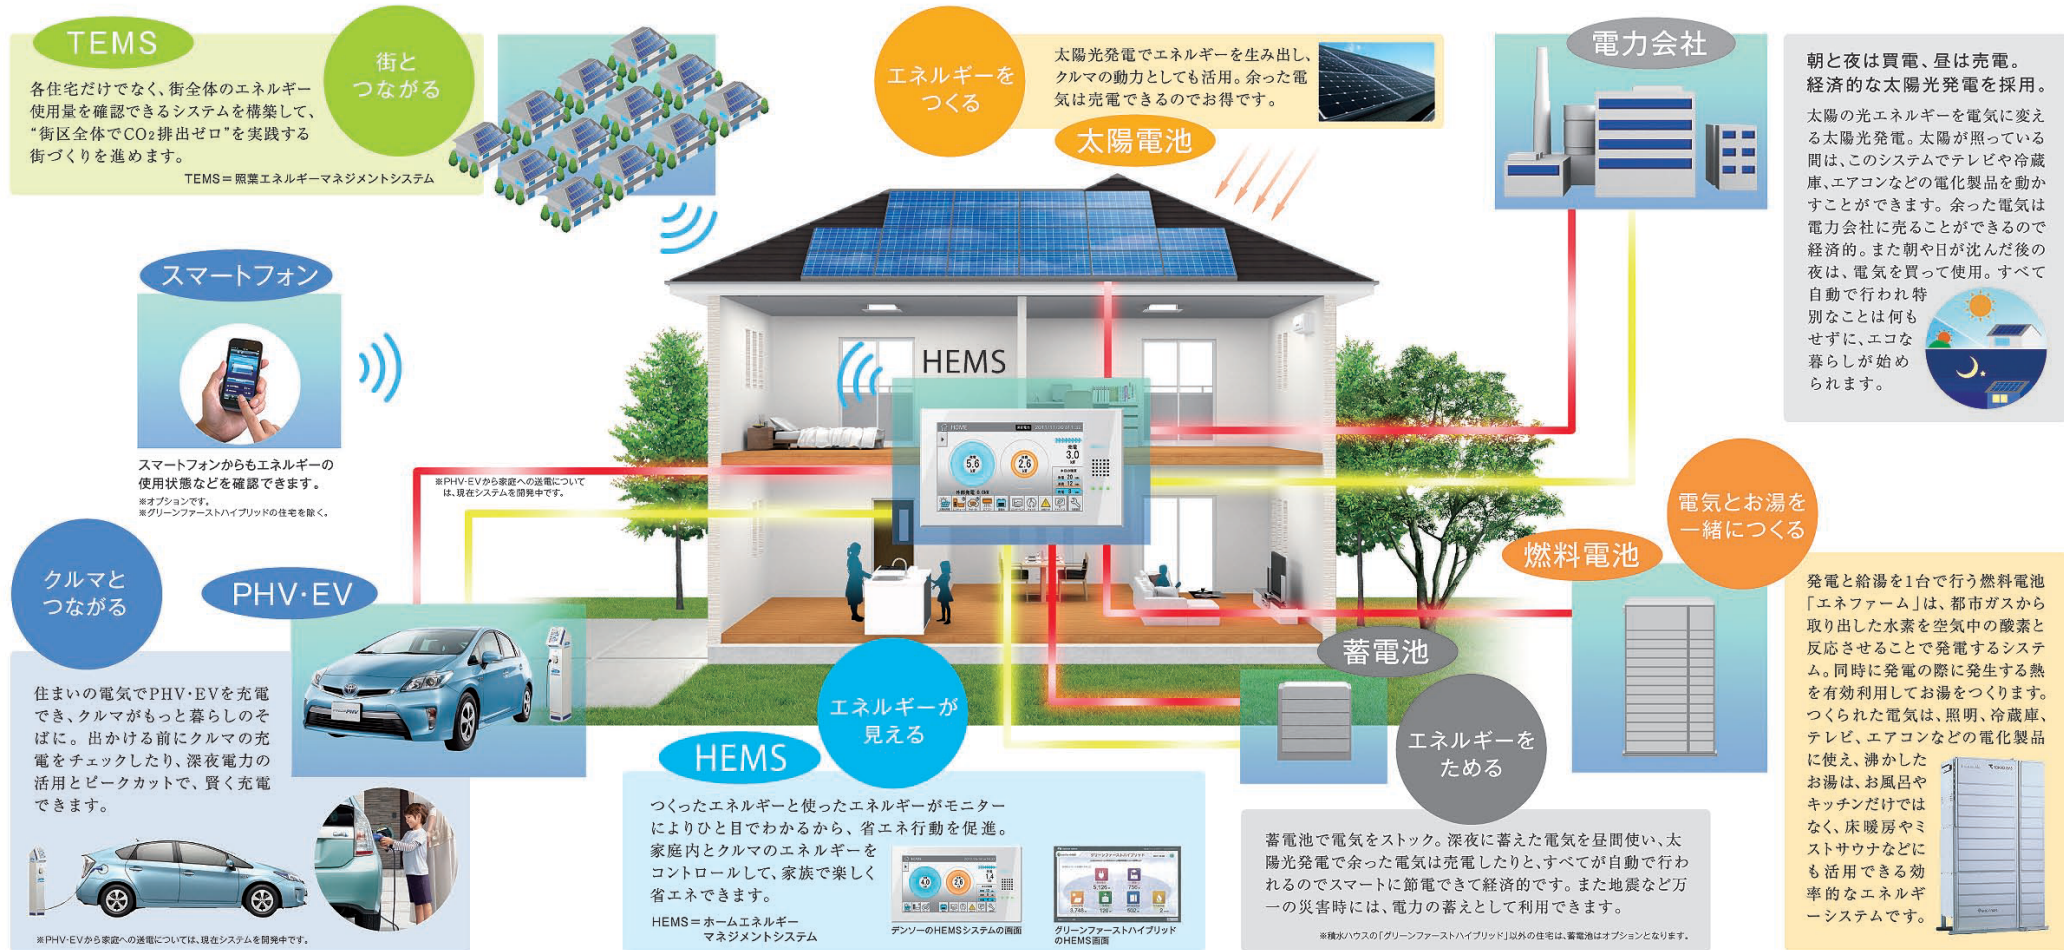

# エネルギーが見える家「スマートハウス」の安心・快適な暮らし。

暮らしに必要なエネルギーを「見える化」することによって省エネを促進し、家庭内のエネルギー使用量を効率的に抑制するHEMSシステム。また、電気を創り出す「太陽光発電システム」、そして電気機器・PHV&EV(電気自動車)・スマートフォンをつなぐ先進技術でワンランク上の省エネをサポート。  
暮らしを進化させる様々な高性能が揃っており、今までにない豊かなエネルギーライフを実現します。

## エネルギーのコントロールを担う「HEMS」。暮らすだけで、省エネライフに切り替わる。

「見える化」ことで毎日の省エネを促進。  
HEMS画面を見れば、いつ、どこで、どのくらい電気を使っているのリアルタイムで把握でき、ムダな電気の使い方を制御することができます。また、ガスや水道使用量も見ることができ、トータルなエネルギーのコントロールにつながります。

住設機器と車の充電状況などを統合表示。  
複数の住宅設備機器の操作パネルがひとつのモニターに集約されるため、太陽光発電システム・蓄電池、各部屋のエアコン、PHV・EV(電気自動車)などのON・OFFコントロールなどの操作がHEMSで手軽に行えます。

エネファームも効率よく省エネコントロール。  
毎日使用しているお湯の利用量と過去10年分の利用量がひと目で確認でき、利用履歴をもとにした省エネアドバイスも表示されるので、無理なく効率的に省エネが実現できます。